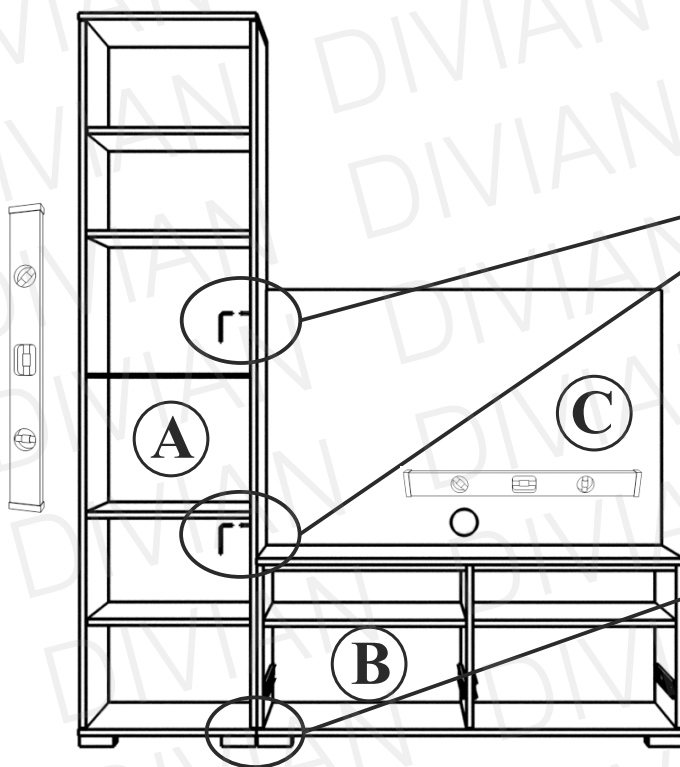

ATLANTA

SZERELÉSI ÚTMUTATÓ

Csomag tartalma:

imbuszkulcs

1 db

bútorösszehúzó csavar

8 db

konfirmátor csavar

4 db

Ne egyedül végezze az összeállítást!

Szükséges szerszámok:

Óvja az elemeket a sérülésektől!

ELEMEK

A könnyebb áttekinthetőség érdekében a szerelési útmutatóban az adott elemeket ajtók nélkül ábrázoljuk. Az összeszereléshez Önnek természetesen nem szükséges levennie az ajtókat!

1

Hátfalak síkban legyenek.

2

2

3

3

4

szükség esetén állítható