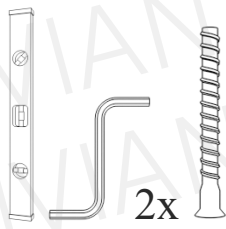

ATLANTA

SZERELÉSI ÚTMUTATÓ

Csomag tartalma:

imbuszkulcs

1 db

bútorösszehúzó csavar

8 db

konfirmátor csavar

1

Hátfalak síkban legyenek.

2

2

3

3

4

szükség esetén állítható