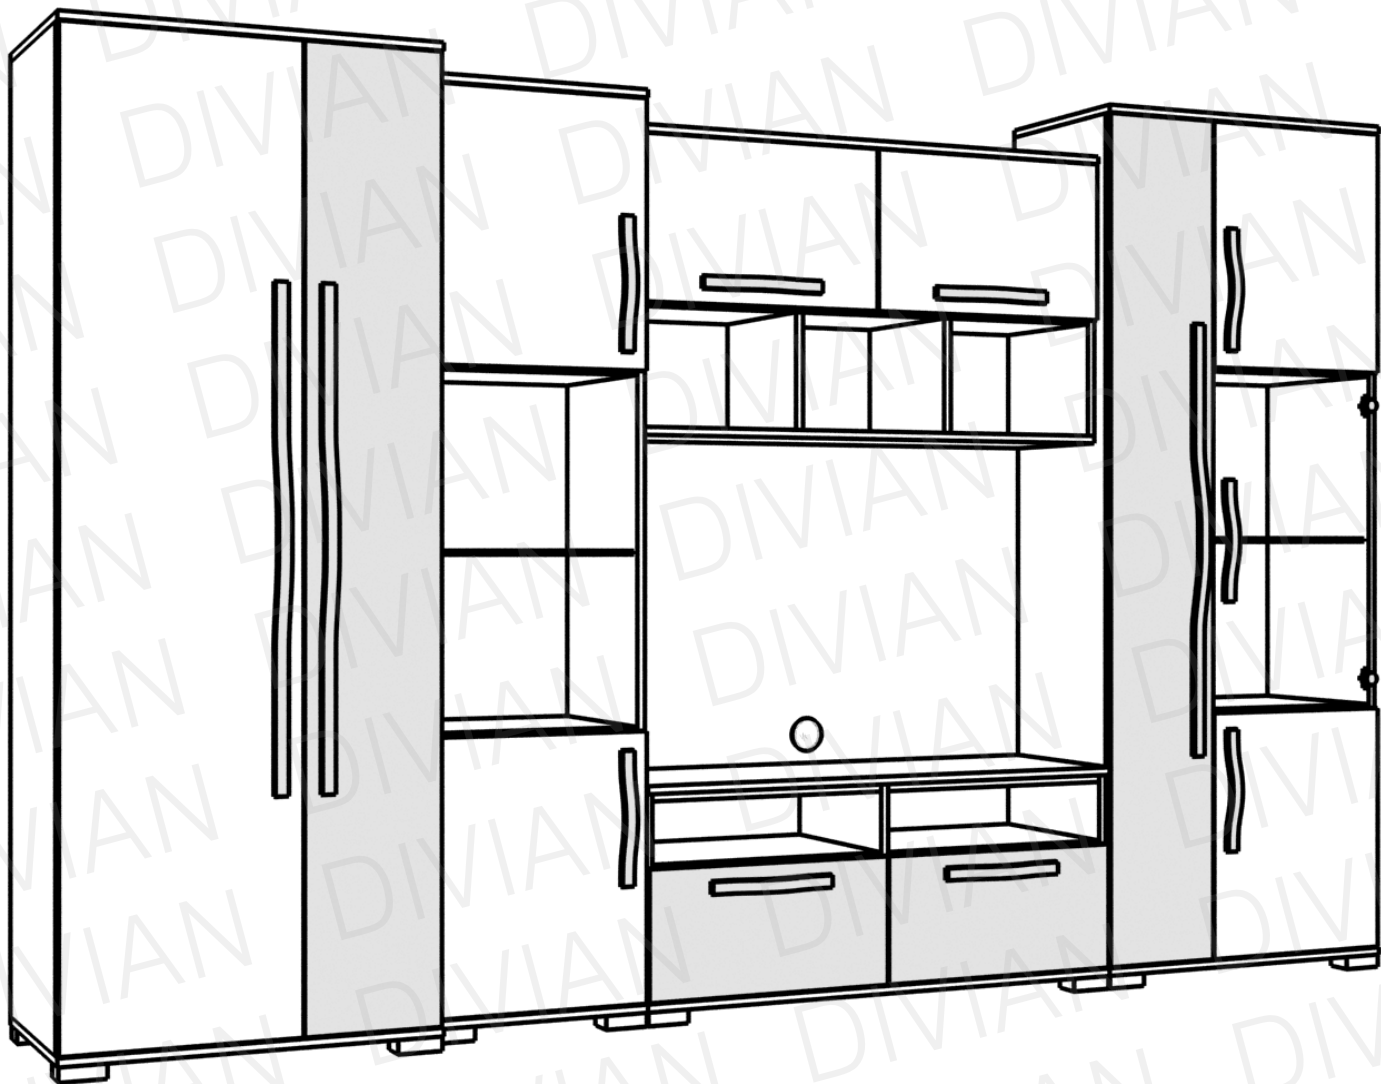

ATLANTA

SZERELÉSI ÚTMUTATÓ

Csomag tartalma:

imbuszkulcs

1 db

bútorösszehúzó csavar

8 db

konfirmátor csavar