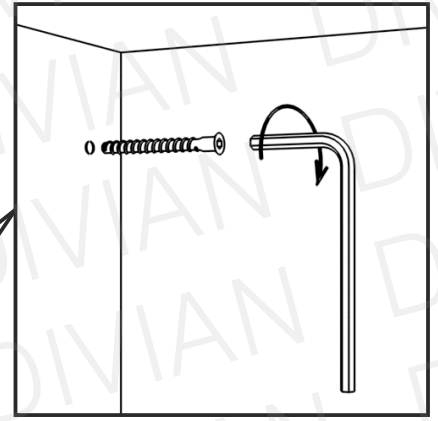

ATLANTA

SZERELÉSI ÚTMUTATÓ

Csomag tartalma:

imbuszkulcs

1 db

bútorösszehúzó csavar

8 db

konfirmátor csavar

1

Hátfalak síkban legyenek.

2

2

3

3

4

szükség esetén állítható