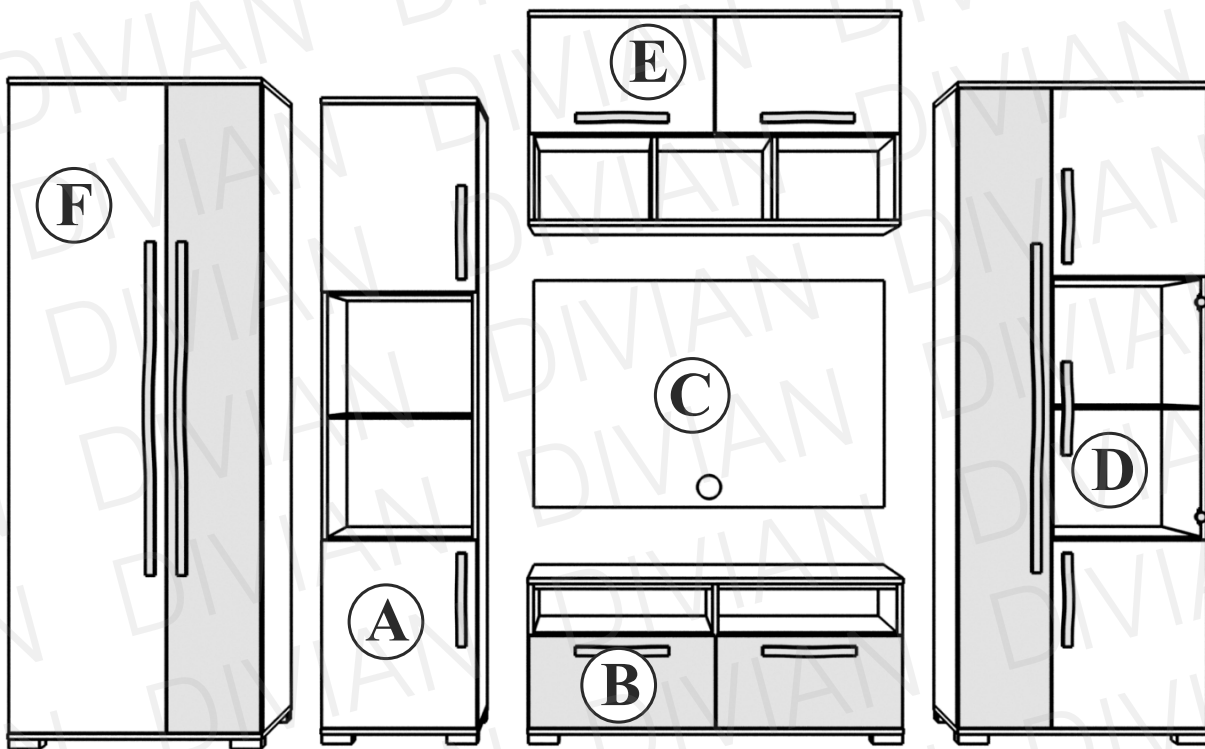

ATLANTA

SZERELÉSI ÚTMUTATÓ

Csomag tartalma:

imbuszkulcs

1 db

bútorösszehúzó csavar

8 db

konfirmátor csavar

4 db

Ne egyedül végezze az összeállítást!

Szükséges szerszámok:

Óvja az elemeket a sérülésektől!

ELEMEK

A könnyebb áttekinthetőség érdekében a szerelési útmutatóban az adott elemeket ajtók nélkül ábrázoljuk. Az összeszereléshez Önnek természetesen nem szükséges levennie az ajtókat!

1

Hátfalak síkban legyenek.

2

2

3

3

4

szükség esetén állítható