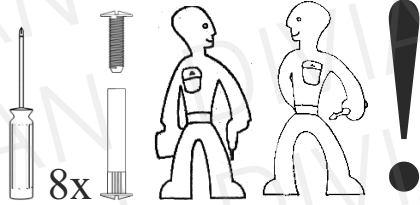

ATLANTA

SZERELÉSI ÚTMUTATÓ

Csomag tartalma:

imbuszkulcs

1 db

bútorösszehúzó csavar

8 db

konfirmátor csavar

1

Hátfalak síkban legyenek.

2

2

3

3

4

szükség esetén állítható