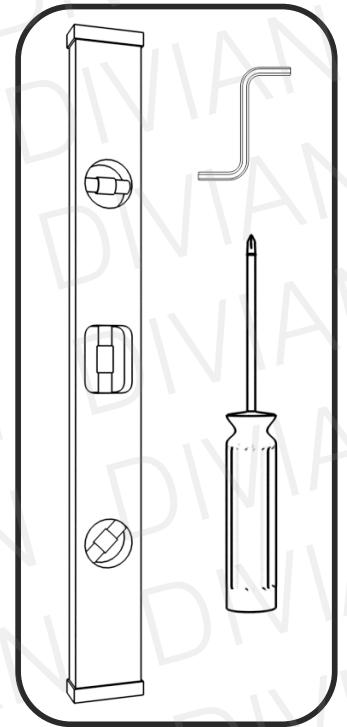

ATLANTA

SZERELÉSI ÚTMUTATÓ

Csomag tartalma:

imbuszkulcs

1 db

bútorösszehúzó csavar

8 db

konfirmátor csavar

4 db

Ne egyedül végezze az összeállítást!

Szükséges szerszámok:

Óvja az elemeket a sérülésektől!

ELEMEK

A könnyebb áttekinthetőség érdekében a szerelési útmutatóban az adott elemeket ajtók nélkül ábrázoljuk. Az összeszereléshez Önnek természetesen nem szükséges levennie az ajtókat!